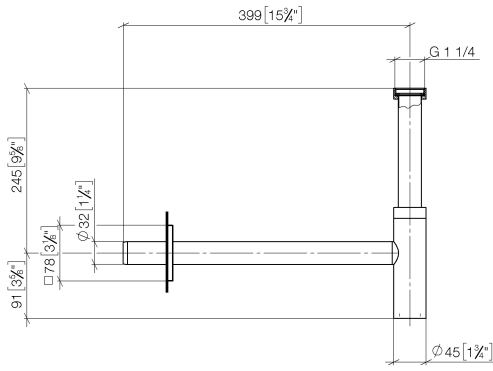

Siphon for basin 1 1/4" - Platinum

IMO

10 060 780

• rosette 78 x 78 mm

Fits: IMO, MEM, CL.1, CYO

	Platinum	10 060 780-08
	Chrome	10 060 780-00
	Brushed Platinum	10 060 780-06
	Dark Chrome	10 060 780-19
	Brushed Durabronze (23kt Gold)	10 060 780-28
	Matte Black	10 060 780-33
	Brushed Champagne (22kt Gold)	10 060 780-46
	Champagne (22kt Gold)	10 060 780-47
	Brushed Chrome	10 060 780-93
	Brushed Dark Platinum	10 060 780-99

# Siphon for basin 1 1/4" - Platinum

10 060 780

mm [inches]

10 060 780

Parts for other finishes can be found here: [Chrome](#)

**Spare parts list**

No.	Item Number	Name	Quantity used	Delivery time
1	09 14 20 060 90	seal	1	2
2	09 28 23 007-08	pipe	1	40
3	09 23 30 022-08	nut	2	60
4	09 14 03 015 90	seal	1	2
5	09 28 23 019-08	pipe	1	-
Spare part can no longer be ordered, please order the replacement item				
6	09 14 10 149 90	seal	1	2
7	04 11 01 045 00-08	casing	1	60
8	09 14 10 148 90	seal	2	2
9	09 21 02 004-08	lid	1	60
10	09 14 10 112 90	seal	2	2
11	09 28 23 018-08	pipe	1	40
12	09 27 78 021-08	rosette	1	60